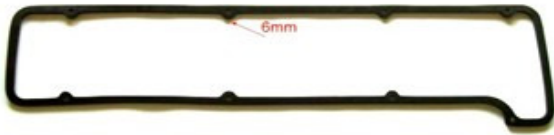

Bilder Gummi-Teile

281197 Ventildeckel-Dichtung 6 Zyl. mit
6mm Befestigungsbohrung CIH

281343 Ventildeckel-Dichtung 4 Zyl. mit
9mm Befestigungsbohrung CIH

282086 Türgriff-Unterlagen-Satz

282088 Türgriff-Unterlagen-Satz