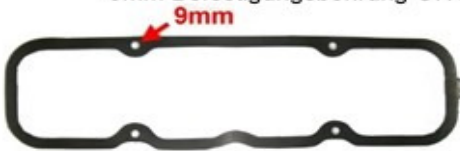

130965 Ventildeckel-Dichtung 4 Zyl. mit 9mm Befestigungsbohrung OHV